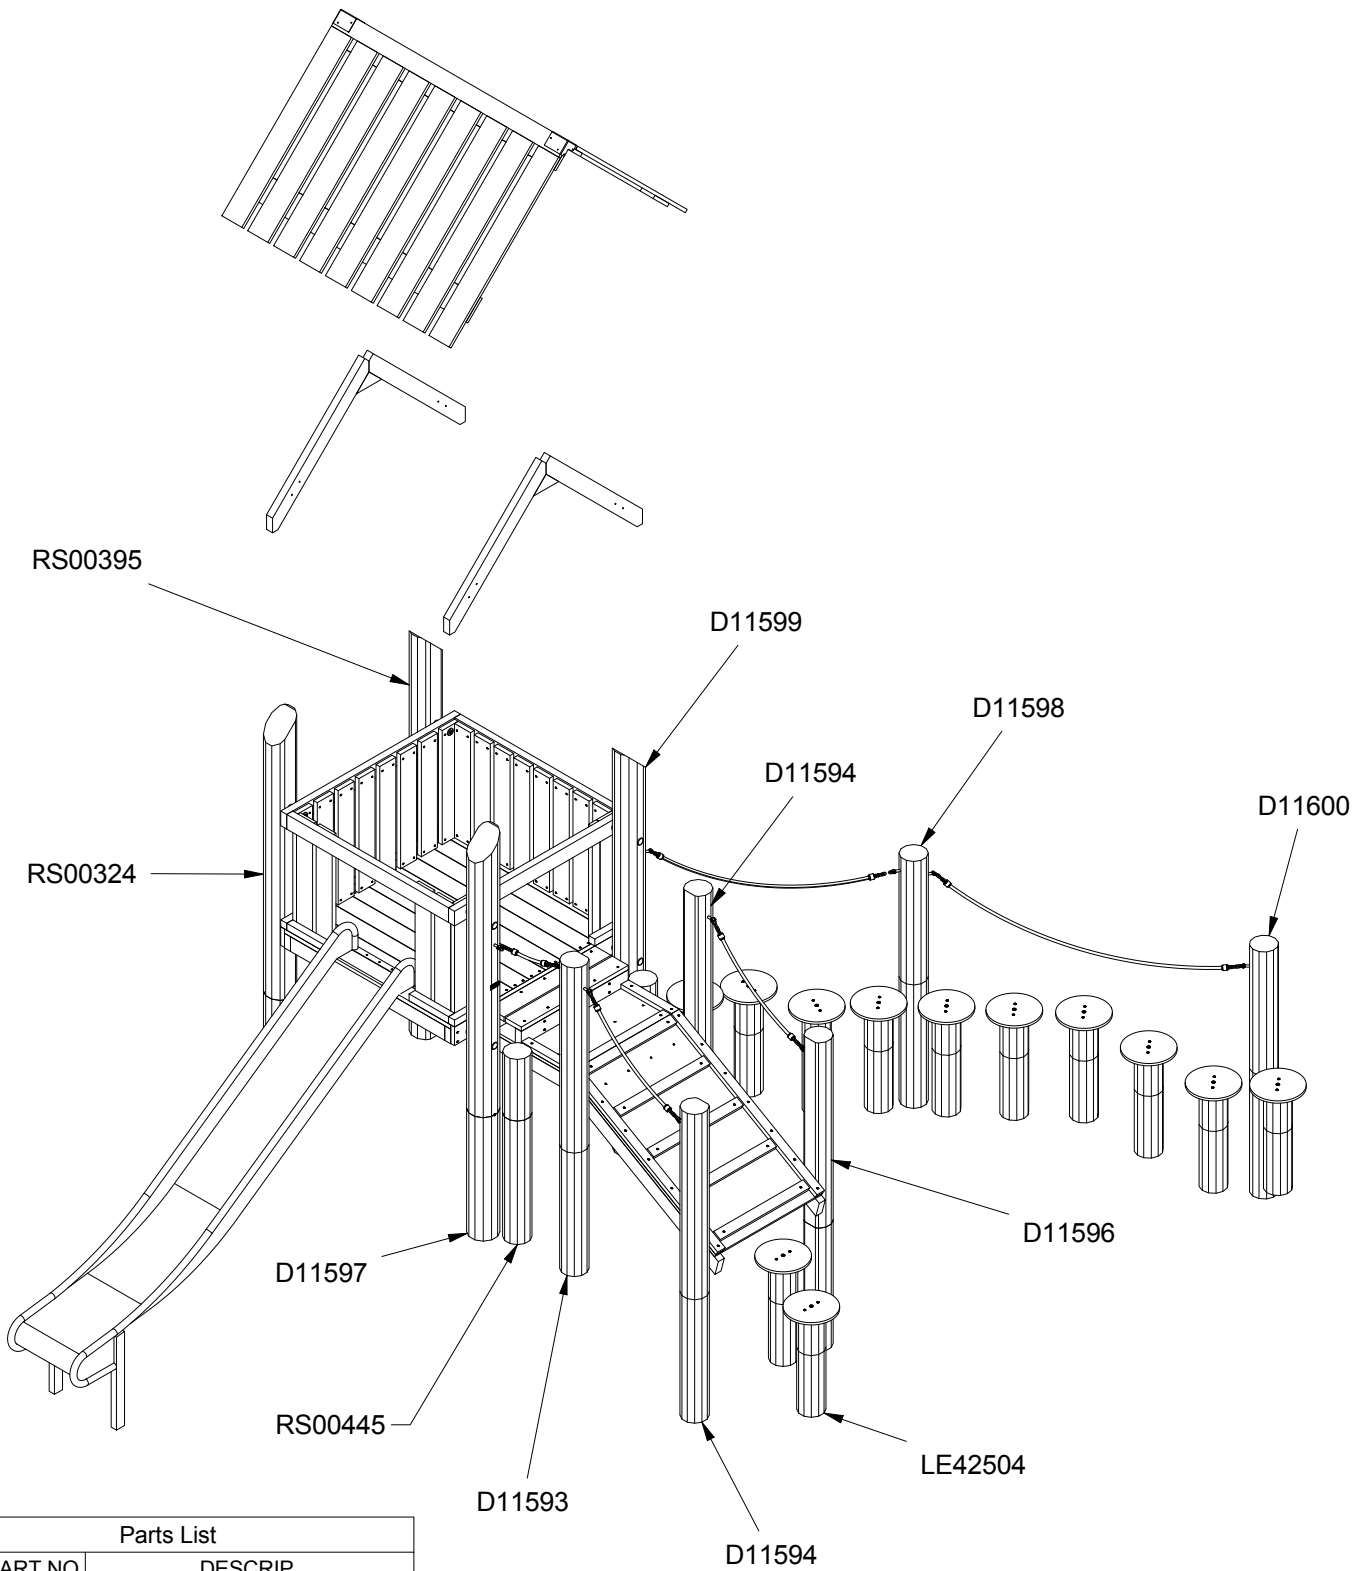

Parts List		
QTY	PART NO	DESCRIP.
1	D11593	Ø1140-160-2000-k, assembled
2	D11594	Ø160-180x2000mm, assembled
1	D11596	Ø140-160x2000mm, assembled
1	D11597	Ø160-180x2600mm, assembled
1	D11598	Ø140-160x1600mm, assembled
1	D11599	Ø160-180x2600mm, assembled
1	D11600	Ø160-180x1600 mm, assembled
12	LE42504	Step Ø300x650mm
1	RS00324	Ø160-180x2600 mm
1	RS00395	Ø160-180x2600mm
2	RS00445	Ø140-160x1200mm

Parts List

QTY	PART NO	DESCRIP.
1	D11523	1300x750mm
1	D11524	1300x750mm
1	D11525	930x750mm
1	D11526	1210x750mm
1	D11527	1700x1240mm
1	D11528	1700x1260mm
1	D11531	1235x800mm
1	D11585	630x800mm
2	D11591	1042x95mm x2
1	LE22006	Slide
1	M20010	1150x1020mm

Parts List

QTY	PART NO	DESCRIP.
1	D11523	1300x750mm
1	D11524	1300x750mm
1	D11525	930x750mm
1	D11526	1210x750mm
16	LE16186	Ø6x100 Ch
25	LE16192	5x80mm
1	M20010	1150x1020mm

Parts List		
QTY	PART NO	DESCRIP.
1	D11585	630x800mm
8	LE15254	M16x250mm
2	LE16022	M12x40 mm
2	LE16056	M12 cap nut
8	LE16100	M16 nut
16	LE16152	M16 - Ø30 mm
2	LE16168	M12 - Ø24 mm
4	LE16179	Ø5x30mm Ch
16	LE16186	Ø6x100 Ch
25	LE16192	5x80mm
16	LE16556	Ø42/38mm

Parts List		
QTY	PART NO	DESCRIP.
10	LE13100	Shackle
2	LE15855	120x85x90°
2	LE15901	3x16, PH
1	LE15910	Name tag
20	LE16185	Ø5x60 mm Ch
8	LE16188	6x120
12	LE16198	4x20mm PH
1	LE16320	Ø6x50mm TX30 Dh
2	RS00445	Ø140-160x1200mm
1	TV00002	Taifun 30-50 cm
2	TV00006	Taifun 70-90 cm
1	TV00012	Taifun 130-150 cm
1	TV00016	Taifun 160-180 cm