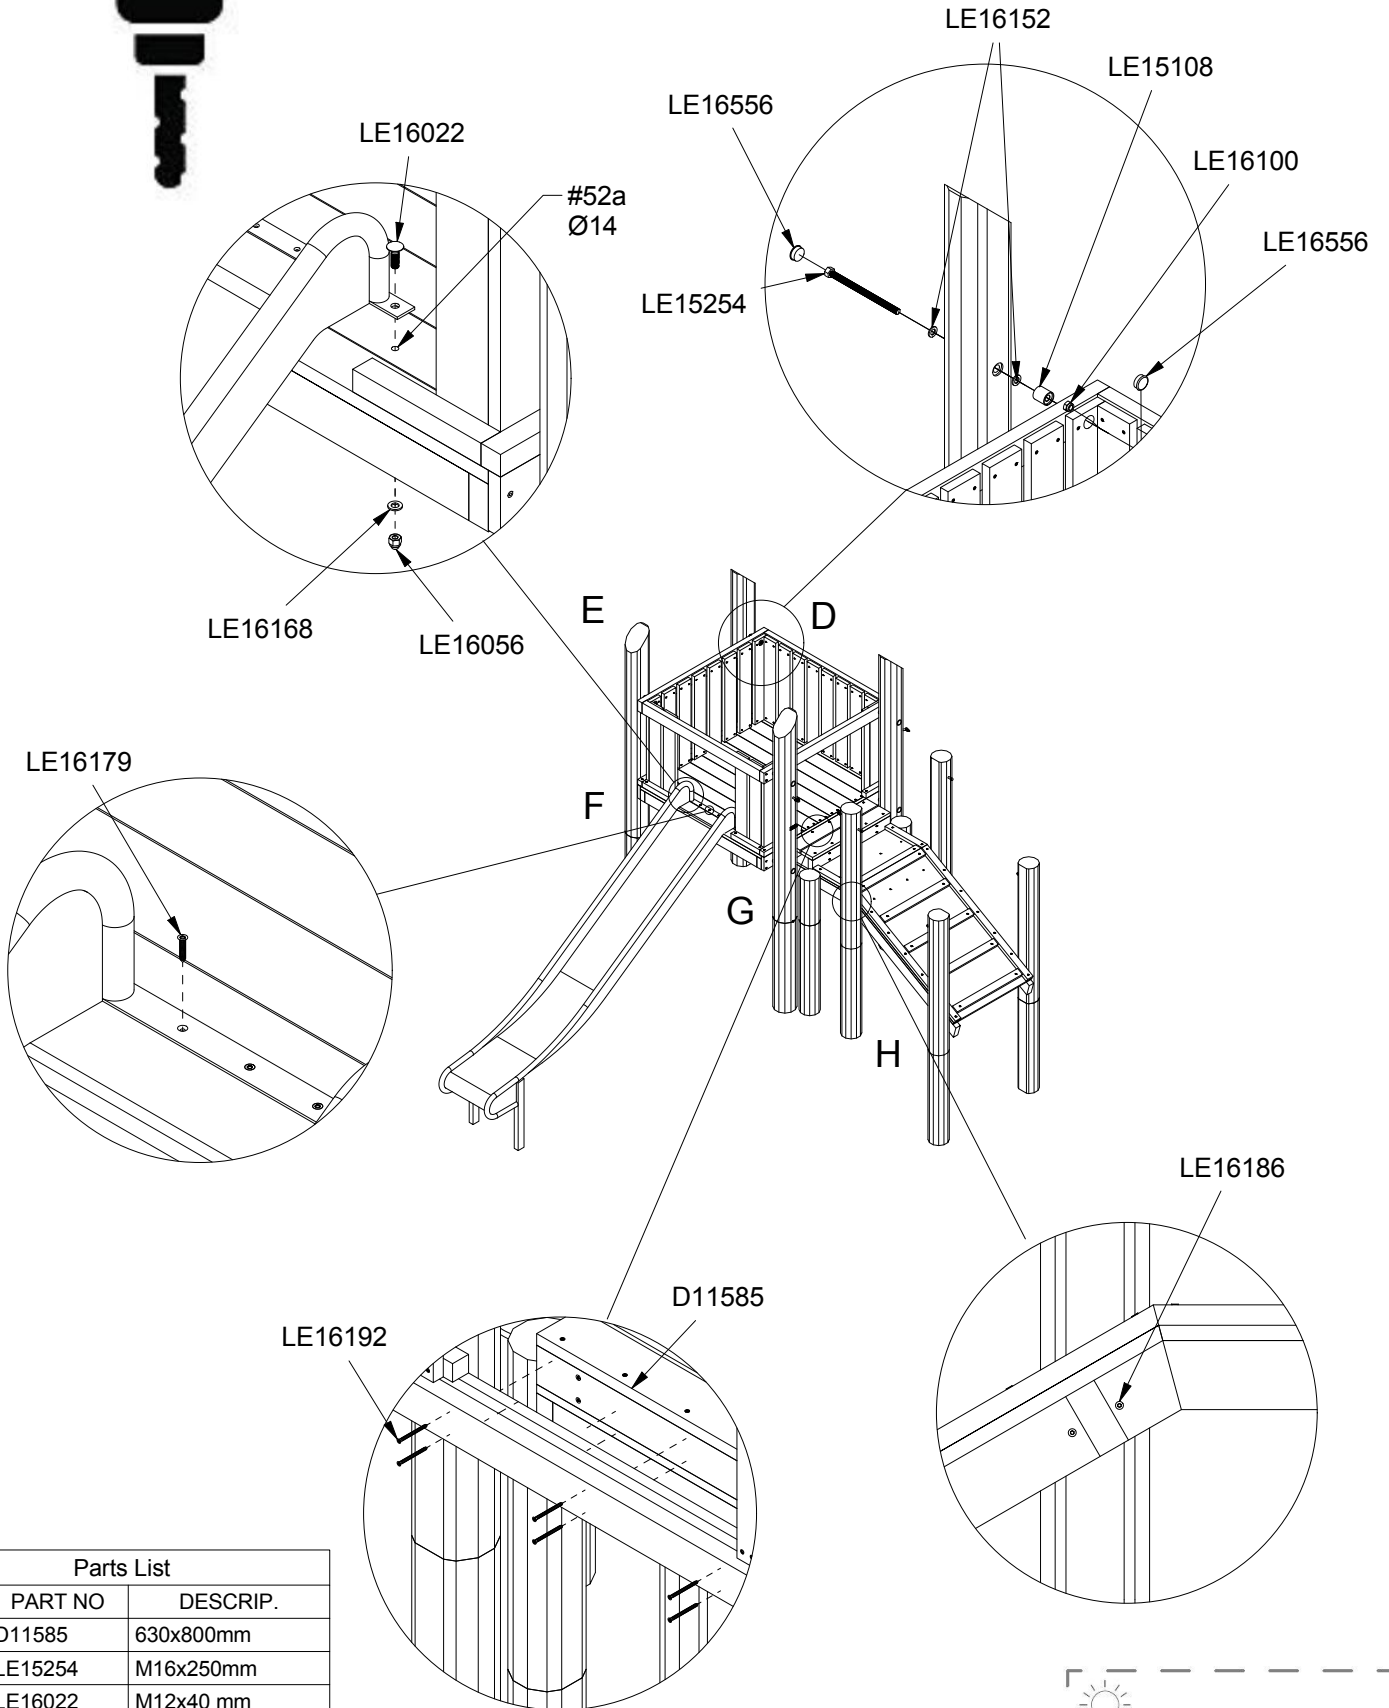

Parts List		
QTY	PART NO	DESCRIP.
1	D11593	Ø1140-160-2000-k, assembled
2	D11594	Ø160-180x2000mm, assembled
1	D11596	Ø140-160x2000mm, assembled
1	D11597	Ø160-180x2600mm, assembled
1	D11598	Ø140-160x1600mm, assembled
1	D11599	Ø160-180x2600mm, assembled
1	D11600	Ø160-180x1600 mm, assembled
12	LE42504	Step Ø300x650mm
1	RS00324	Ø160-180x2600 mm
1	RS00395	Ø160-180x2600mm
2	RS00445	Ø140-160x1200mm

Parts List

QTY	PART NO	DESCRIP.
1	D11523	1300x750mm
1	D11524	1300x750mm
1	D11525	930x750mm
1	D11526	1210x750mm
1	D11527	1700x1240mm
1	D11528	1700x1260mm
1	D11531	1235x800mm
1	D11585	630x800mm
2	D11591	1042x95mm x2
1	LE22006	Slide
1	M20010	1150x1020mm

Parts List

QTY	PART NO	DESCRIP.
1	D11523	1300x750mm
1	D11524	1300x750mm
1	D11525	930x750mm
1	D11526	1210x750mm
16	LE16186	Ø6x100 Ch
25	LE16192	5x80mm
1	M20010	1150x1020mm

Parts List		
QTY	PART NO	DESCRIP.
1	D11585	630x800mm
8	LE15254	M16x250mm
2	LE16022	M12x40 mm
2	LE16056	M12 cap nut
8	LE16100	M16 nut
16	LE16152	M16 - Ø30 mm
2	LE16168	M12 - Ø24 mm
4	LE16179	Ø5x30mm Ch
16	LE16186	Ø6x100 Ch
25	LE16192	5x80mm
16	LE16556	Ø42/38mm

Parts List		
QTY	PART NO	DESCRIP.
10	LE13100	Shackle
2	LE15855	120x85x90°
2	LE15901	3x16, PH
1	LE15910	Name tag
20	LE16185	Ø5x60 mm Ch
8	LE16188	6x120
12	LE16198	4x20mm PH
1	LE16320	Ø6x50mm TX30 Dh
2	RS00445	Ø140-160x1200mm
1	TV00002	Taifun 30-50 cm
2	TV00006	Taifun 70-90 cm
1	TV00012	Taifun 130-150 cm
1	TV00016	Taifun 160-180 cm