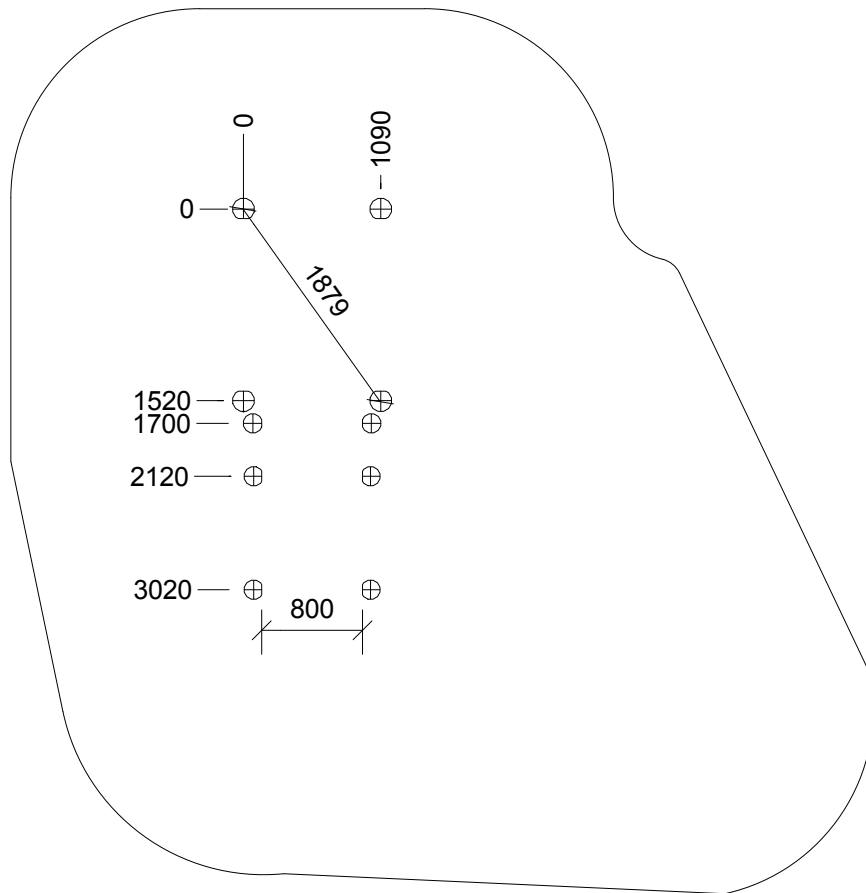

Parts List		
QTY	PART NO	DESCRIP.
1	D11593	Ø1140-160-2000-k, assembled
2	D11594	Ø160-180x2000mm, assembled
1	D11596	Ø140-160x2000mm, assembled
1	D11597	Ø160-180x2600mm, assembled
1	D11598	Ø140-160x1600mm, assembled
1	D11599	Ø160-180x2600mm, assembled
1	D11600	Ø160-180x1600 mm, assembled
12	LE42504	Step Ø300x650mm
1	RS00324	Ø160-180x2600 mm
1	RS00395	Ø160-180x2600mm
2	RS00445	Ø140-160x1200mm

Parts List

QTY	PART NO	DESCRIP.
1	D11523	1300x750mm
1	D11524	1300x750mm
1	D11525	930x750mm
1	D11526	1210x750mm
1	D11527	1700x1240mm
1	D11528	1700x1260mm
1	D11531	1235x800mm
1	D11585	630x800mm
2	D11591	1042x95mm x2
1	LE22006	Slide
1	M20010	1150x1020mm

Parts List

QTY	PART NO	DESCRIP.
1	D11523	1300x750mm
1	D11524	1300x750mm
1	D11525	930x750mm
1	D11526	1210x750mm
16	LE16186	Ø6x100 Ch
25	LE16192	5x80mm
1	M20010	1150x1020mm

Parts List		
QTY	PART NO	DESCRIP.
1	D11585	630x800mm
8	LE15254	M16x250mm
2	LE16022	M12x40 mm
2	LE16056	M12 cap nut
8	LE16100	M16 nut
16	LE16152	M16 - Ø30 mm
2	LE16168	M12 - Ø24 mm
4	LE16179	Ø5x30mm Ch
16	LE16186	Ø6x100 Ch
25	LE16192	5x80mm
16	LE16556	Ø42/38mm

Parts List		
QTY	PART NO	DESCRIP.
10	LE13100	Shackle
2	LE15855	120x85x90°
2	LE15901	3x16, PH
1	LE15910	Name tag
20	LE16185	Ø5x60 mm Ch
8	LE16188	6x120
12	LE16198	4x20mm PH
1	LE16320	Ø6x50mm TX30 Dh
2	RS00445	Ø140-160x1200mm
1	TV00002	Taifun 30-50 cm
2	TV00006	Taifun 70-90 cm
1	TV00012	Taifun 130-150 cm
1	TV00016	Taifun 160-180 cm