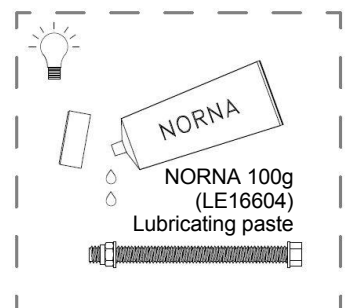

Parts List		
QTY	PART NO	DESCRIP.
1	D11593	Ø1140-160-2000-k, assembled
2	D11594	Ø160-180x2000mm, assembled
1	D11596	Ø140-160x2000mm, assembled
1	D11597	Ø160-180x2600mm, assembled
1	D11598	Ø140-160x1600mm, assembled
1	D11599	Ø160-180x2600mm, assembled
1	D11600	Ø160-180x1600 mm, assembled
12	LE42504	Step Ø300x650mm
1	RS00324	Ø160-180x2600 mm
1	RS00395	Ø160-180x2600mm
2	RS00445	Ø140-160x1200mm

Parts List

QTY	PART NO	DESCRIP.
1	D11523	1300x750mm
1	D11524	1300x750mm
1	D11525	930x750mm
1	D11526	1210x750mm
1	D11527	1700x1240mm
1	D11528	1700x1260mm
1	D11531	1235x800mm
1	D11585	630x800mm
2	D11591	1042x95mm x2
1	LE22006	Slide
1	M20010	1150x1020mm

Parts List

QTY	PART NO	DESCRIP.
1	D11523	1300x750mm
1	D11524	1300x750mm
1	D11525	930x750mm
1	D11526	1210x750mm
16	LE16186	Ø6x100 Ch
25	LE16192	5x80mm
1	M20010	1150x1020mm

Parts List		
QTY	PART NO	DESCRIP.
1	D11585	630x800mm
8	LE15254	M16x250mm
2	LE16022	M12x40 mm
2	LE16056	M12 cap nut
8	LE16100	M16 nut
16	LE16152	M16 - Ø30 mm
2	LE16168	M12 - Ø24 mm
4	LE16179	Ø5x30mm Ch
16	LE16186	Ø6x100 Ch
25	LE16192	5x80mm
16	LE16556	Ø42/38mm

Parts List		
QTY	PART NO	DESCRIP.
10	LE13100	Shackle
2	LE15855	120x85x90°
2	LE15901	3x16, PH
1	LE15910	Name tag
20	LE16185	Ø5x60 mm Ch
8	LE16188	6x120
12	LE16198	4x20mm PH
1	LE16320	Ø6x50mm TX30 Dh
2	RS00445	Ø140-160x1200mm
1	TV00002	Taifun 30-50 cm
2	TV00006	Taifun 70-90 cm
1	TV00012	Taifun 130-150 cm
1	TV00016	Taifun 160-180 cm