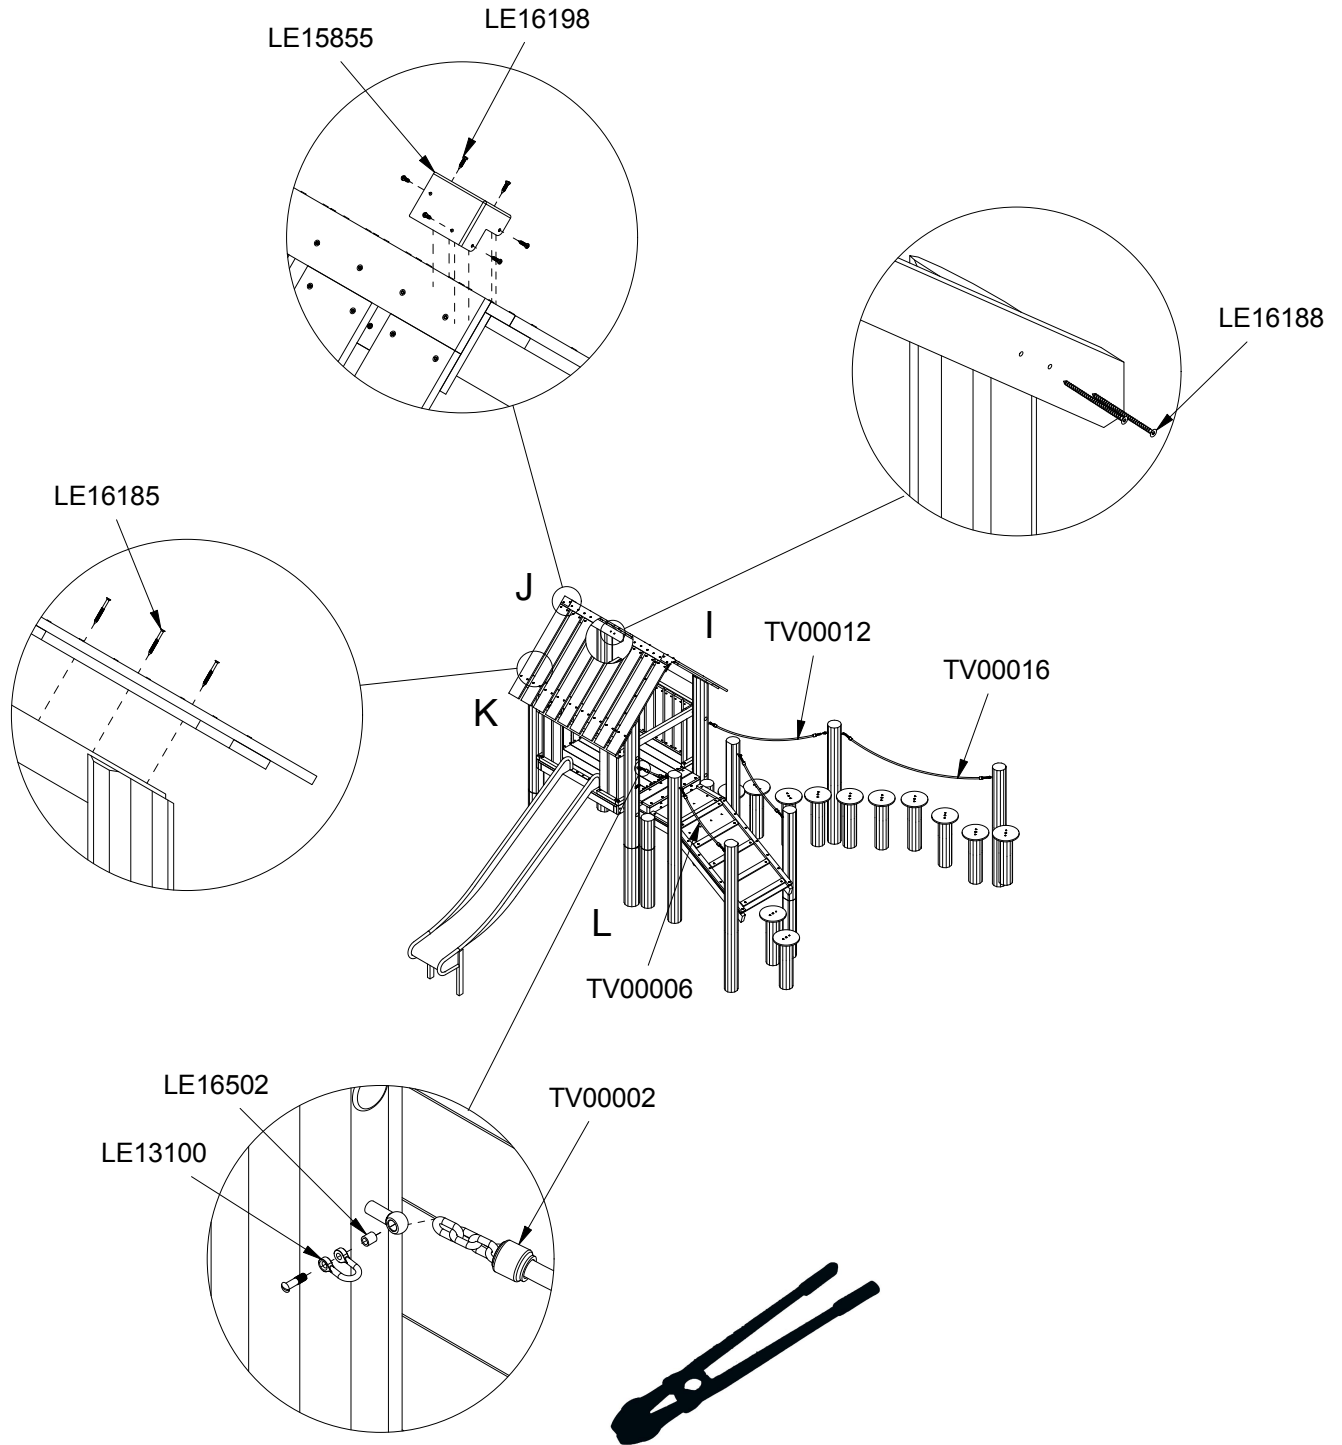

Parts List		
QTY	PART NO	DESCRIP.
1	D11593	Ø1140-160-2000-k, assembled
2	D11594	Ø160-180x2000mm, assembled
1	D11596	Ø140-160x2000mm, assembled
1	D11597	Ø160-180x2600mm, assembled
1	D11598	Ø140-160x1600mm, assembled
1	D11599	Ø160-180x2600mm, assembled
1	D11600	Ø160-180x1600 mm, assembled
12	LE42504	Step Ø300x650mm
1	RS00324	Ø160-180x2600 mm
1	RS00395	Ø160-180x2600mm
2	RS00445	Ø140-160x1200mm

Parts List

QTY	PART NO	DESCRIP.
1	D11523	1300x750mm
1	D11524	1300x750mm
1	D11525	930x750mm
1	D11526	1210x750mm
1	D11527	1700x1240mm
1	D11528	1700x1260mm
1	D11531	1235x800mm
1	D11585	630x800mm
2	D11591	1042x95mm x2
1	LE22006	Slide
1	M20010	1150x1020mm

Parts List

QTY	PART NO	DESCRIP.
1	D11523	1300x750mm
1	D11524	1300x750mm
1	D11525	930x750mm
1	D11526	1210x750mm
16	LE16186	Ø6x100 Ch
25	LE16192	5x80mm
1	M20010	1150x1020mm

Parts List		
QTY	PART NO	DESCRIP.
1	D11585	630x800mm
8	LE15254	M16x250mm
2	LE16022	M12x40 mm
2	LE16056	M12 cap nut
8	LE16100	M16 nut
16	LE16152	M16 - Ø30 mm
2	LE16168	M12 - Ø24 mm
4	LE16179	Ø5x30mm Ch
16	LE16186	Ø6x100 Ch
25	LE16192	5x80mm
16	LE16556	Ø42/38mm

Parts List		
QTY	PART NO	DESCRIP.
10	LE13100	Shackle
2	LE15855	120x85x90°
2	LE15901	3x16, PH
1	LE15910	Name tag
20	LE16185	Ø5x60 mm Ch
8	LE16188	6x120
12	LE16198	4x20mm PH
1	LE16320	Ø6x50mm TX30 Dh
2	RS00445	Ø140-160x1200mm
1	TV00002	Taifun 30-50 cm
2	TV00006	Taifun 70-90 cm
1	TV00012	Taifun 130-150 cm
1	TV00016	Taifun 160-180 cm