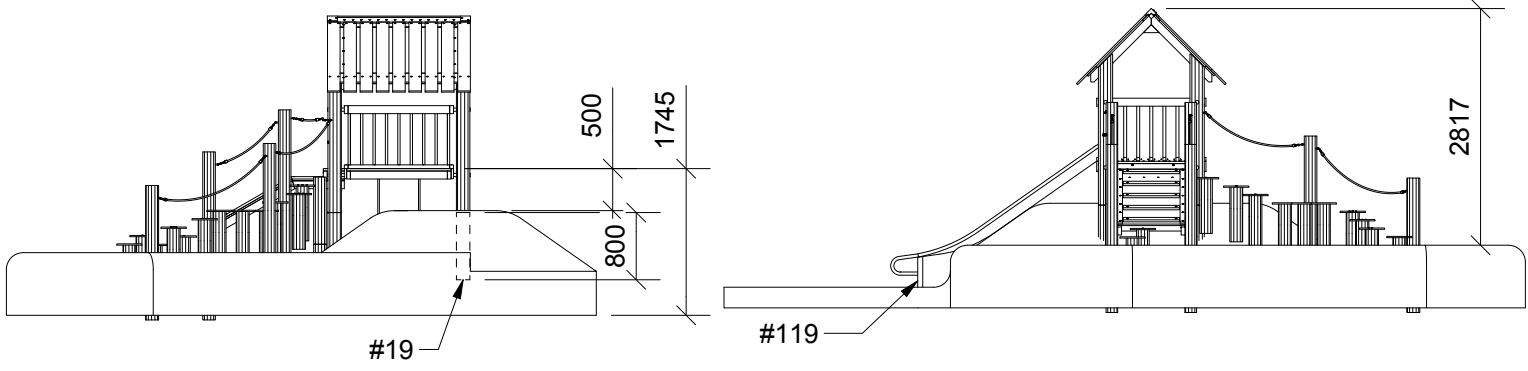

2

27,5h

39,3m<sup>2</sup>

9,5 x 7 x 2,8 m

~1109 kg

0,38m<sup>3</sup>

260x50x200 cm

120 kg

Parts List		
QTY	PART NO	DESCRIP.
1	D11593	Ø1140-160-2000-k, assembled
2	D11594	Ø160-180x2000mm, assembled
1	D11596	Ø140-160x2000mm, assembled
1	D11597	Ø160-180x2600mm, assembled
1	D11598	Ø140-160x1600mm, assembled
1	D11599	Ø160-180x2600mm, assembled
1	D11600	Ø160-180x1600 mm, assembled
12	LE42504	Step Ø300x650mm
1	RS00324	Ø160-180x2600 mm
1	RS00395	Ø160-180x2600mm
2	RS00445	Ø140-160x1200mm

Parts List

QTY	PART NO	DESCRIP.
1	D11523	1300x750mm
1	D11524	1300x750mm
1	D11525	930x750mm
1	D11526	1210x750mm
1	D11527	1700x1240mm
1	D11528	1700x1260mm
1	D11531	1235x800mm
1	D11585	630x800mm
2	D11591	1042x95mm x2
1	LE22006	Slide
1	M20010	1150x1020mm

Parts List		
QTY	PART NO	DESCRIP.
10	LE13100	Shackle
2	LE15855	120x85x90°
2	LE15901	3x16, PH
1	LE15910	Name tag
20	LE16185	Ø5x60 mm Ch
8	LE16188	6x120
12	LE16198	4x20mm PH
1	LE16320	Ø6x50mm TX30 Dh
2	RS00445	Ø140-160x1200mm
1	TV00002	Taifun 30-50 cm
2	TV00006	Taifun 70-90 cm
1	TV00012	Taifun 130-150 cm
1	TV00016	Taifun 160-180 cm