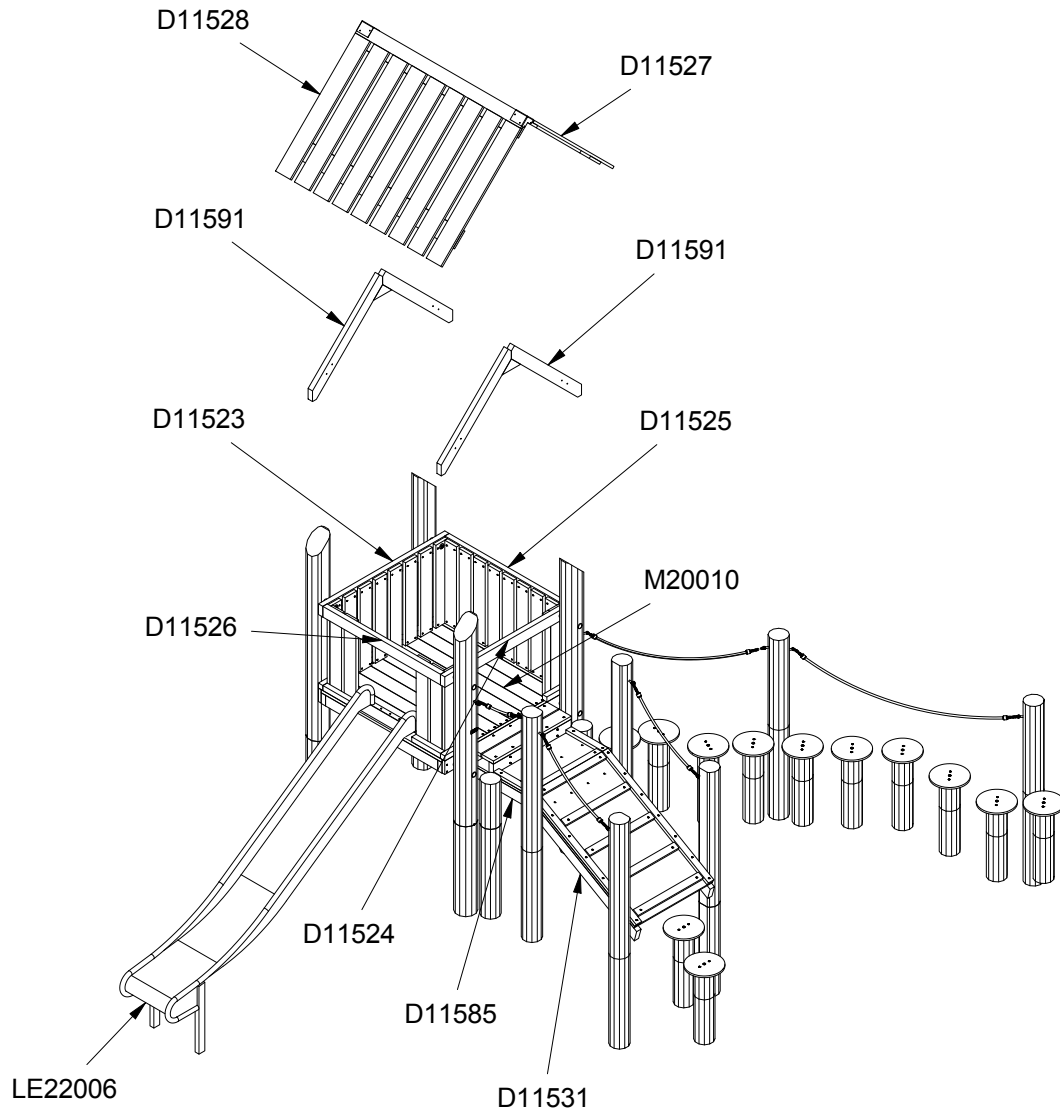

Parts List		
QTY	PART NO	DESCRIP.
1	D11593	Ø1140-160-2000-k, assembled
2	D11594	Ø160-180x2000mm, assembled
1	D11596	Ø140-160x2000mm, assembled
1	D11597	Ø160-180x2600mm, assembled
1	D11598	Ø140-160x1600mm, assembled
1	D11599	Ø160-180x2600mm, assembled
1	D11600	Ø160-180x1600 mm, assembled
12	LE42504	Step Ø300x650mm
1	RS00324	Ø160-180x2600 mm
1	RS00395	Ø160-180x2600mm
2	RS00445	Ø140-160x1200mm

Parts List

QTY	PART NO	DESCRIP.
1	D11523	1300x750mm
1	D11524	1300x750mm
1	D11525	930x750mm
1	D11526	1210x750mm
1	D11527	1700x1240mm
1	D11528	1700x1260mm
1	D11531	1235x800mm
1	D11585	630x800mm
2	D11591	1042x95mm x2
1	LE22006	Slide
1	M20010	1150x1020mm

Parts List

QTY	PART NO	DESCRIP.
1	D11523	1300x750mm
1	D11524	1300x750mm
1	D11525	930x750mm
1	D11526	1210x750mm
16	LE16186	Ø6x100 Ch
25	LE16192	5x80mm
1	M20010	1150x1020mm

Parts List		
QTY	PART NO	DESCRIP.
1	D11585	630x800mm
8	LE15254	M16x250mm
2	LE16022	M12x40 mm
2	LE16056	M12 cap nut
8	LE16100	M16 nut
16	LE16152	M16 - Ø30 mm
2	LE16168	M12 - Ø24 mm
4	LE16179	Ø5x30mm Ch
16	LE16186	Ø6x100 Ch
25	LE16192	5x80mm
16	LE16556	Ø42/38mm

Parts List		
QTY	PART NO	DESCRIP.
10	LE13100	Shackle
2	LE15855	120x85x90°
2	LE15901	3x16, PH
1	LE15910	Name tag
20	LE16185	Ø5x60 mm Ch
8	LE16188	6x120
12	LE16198	4x20mm PH
1	LE16320	Ø6x50mm TX30 Dh
2	RS00445	Ø140-160x1200mm
1	TV00002	Taifun 30-50 cm
2	TV00006	Taifun 70-90 cm
1	TV00012	Taifun 130-150 cm
1	TV00016	Taifun 160-180 cm